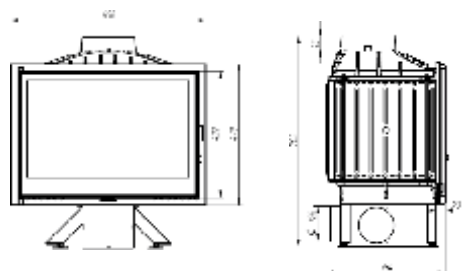

FER  **GUSS**®

EAN CODE 8606107095127
C17

EAN CODE 8606107095134
C17 clapet

||

EAN CODE 8606107095141
C17 air ext

EAN CODE 8606107095158
C17 air ext clapet

EAN CODE 8606107095394
C17
serigrafiada

EAN CODE 8606107095417
C17 air ext
serigrafiada