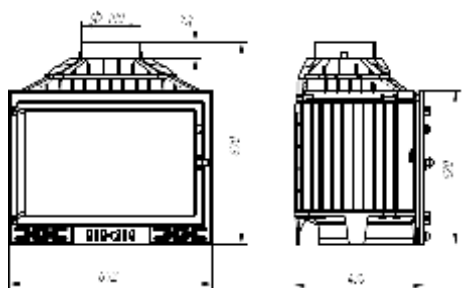

EAN CODE 8606107095011
C20 clapet

EAN CODE 8606107095042
C21

EAN CODE 8606107095059
C21 clapet

EAN CODE 8606107095028
C20 water

EAN CODE 8606107095035
C20 water clapet

EAN CODE 8606107095066
C21 water

EAN CODE 8606107095073
C21 water clapet