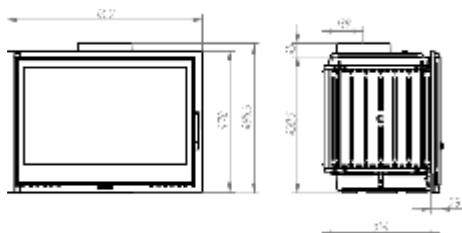

EAN CODE 8606107095080
C18

EAN CODE 8606107095097
C18 clapet