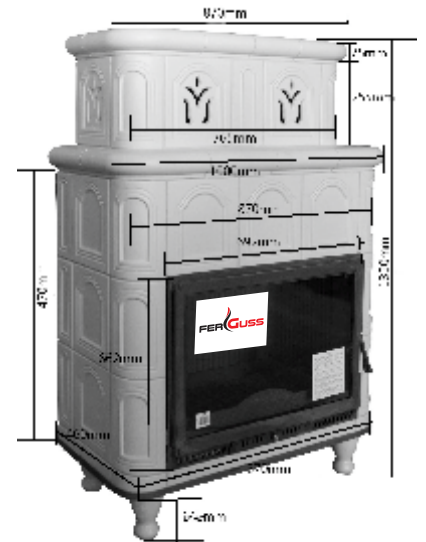

EAN CODE 8606107095356
Fergus L (ornament) short cook with clapet

EAN CODE 8606107095240
Fergus A without clapet

EAN CODE 8606107095219
Fergus A legs L without clapet

EAN CODE 8606107095400
Dermico with clapet

Tehničke karakteristike

C17	C17 Air Ext.	C17 Serigrafiado	C17 Air Ext. Serigrafiado	C18	C18 Air Ext.	C19	C20	C21 Water
-----	-----------------	---------------------	---------------------------------	-----	-----------------	-----	-----	--------------