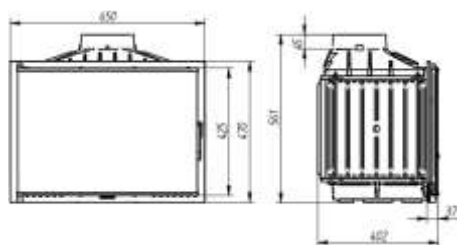

FER  **GUSS**®

EAN CODE 8606107095127
C17

EAN CODE 8606107095134
C17 clapet

||

EAN CODE 8606107095141
C17 air ext

EAN CODE 8606107095158
C17 air ext clapet

EAN CODE 8606107095394
C17
serigrafiada

EAN CODE 8606107095417
C17 air ext
serigrafiada