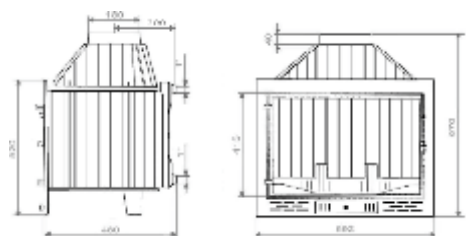

EAN CODE 8606107095011
C20 clapet

EAN CODE 8606107095042
C21

EAN CODE 8606107095059
C21 clapet

EAN CODE 8606107095028
C20 water

EAN CODE 8606107095035
C20 water clapet

EAN CODE 8606107095066
C21 water

EAN CODE 8606107095073
C21 water clapet