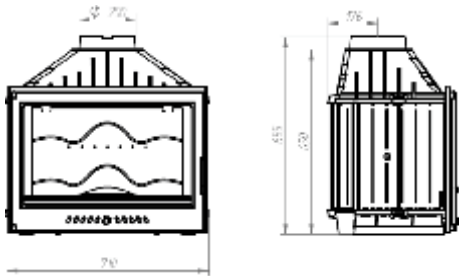

EAN CODE 8606107095301
701

EAN CODE 8606107095318
701 clapet