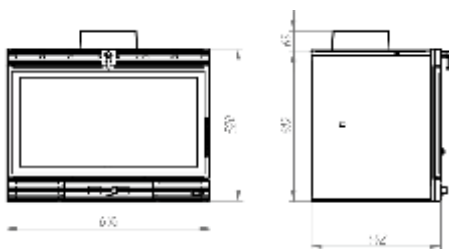

EAN CODE 8606107095165
753 clapet