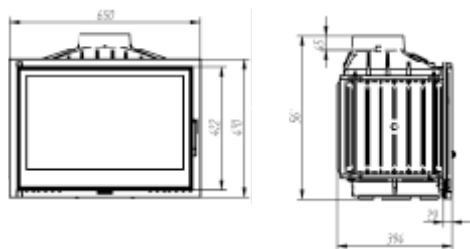

FER  **GUSS**®

EAN CODE 8606107095127
C17

EAN CODE 8606107095134
C17 clapet

||

EAN CODE 8606107095141
C17 air ext

EAN CODE 8606107095158
C17 air ext clapet

EAN CODE 8606107095394
C17
serigrafiada

EAN CODE 8606107095417
C17 air ext
serigrafiada