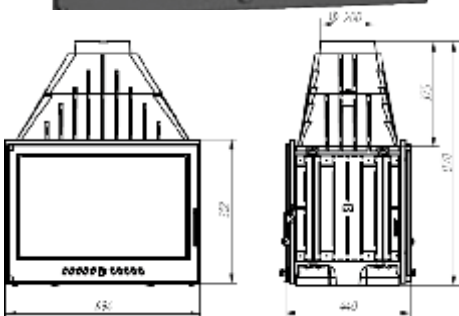

EAN CODE 8606107095196
725

EAN CODE 8606107095202
725 clapet