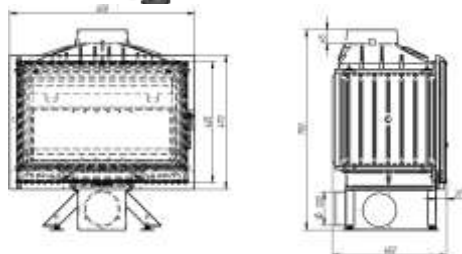

FER  **GUSS**®

EAN CODE 8606107095127
C17

EAN CODE 8606107095134
C17 clapet

||

EAN CODE 8606107095141
C17 air ext

EAN CODE 8606107095158
C17 air ext clapet

EAN CODE 8606107095394
C17
serigrafiada

EAN CODE 8606107095417
C17 air ext
serigrafiada