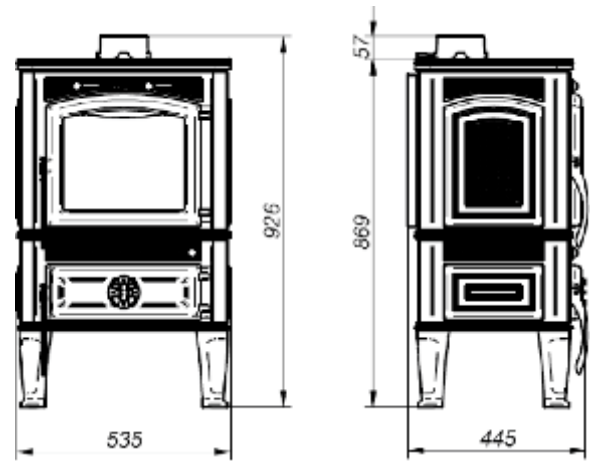

EAN CODE 8606107095233
Fergus L with clapet