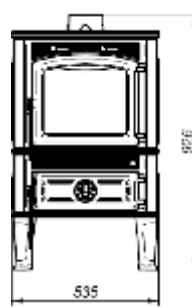

EAN CODE 8606107095288
Fergus L (ornament)
cook with clapet

EAN CODE 8606107095295
Fergus L (ornament) elipsa with clapet
(new top Magma elipsa?)