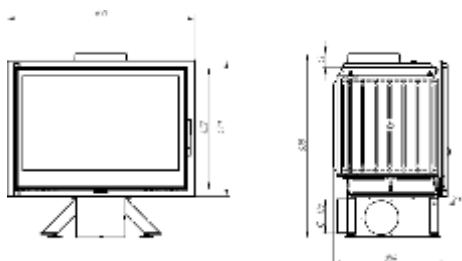

EAN CODE 8606107095103
C18 air ext

EAN CODE 8606107095110
C18 air ext clapet