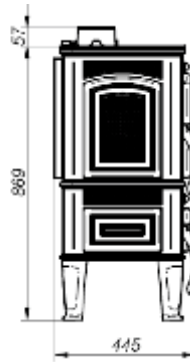

EAN CODE 8606107095264
Fergus L Lisa with clapet

EAN CODE 8606107095257
Fergus L Lisa cook with clapet