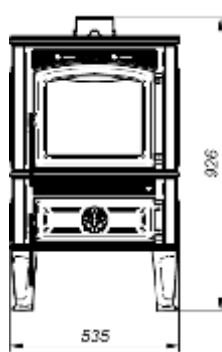

EAN CODE 8606107095264
Fergus L Lisa with clapet

EAN CODE 8606107095257
Fergus L Lisa cook with clapet